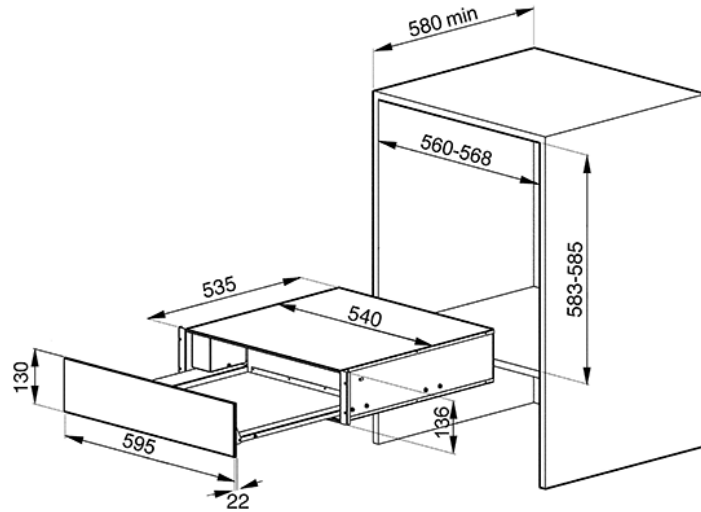

Cassetto scaldastoviglie per forni compatti,
acciaio inox antimpronta. Estetica Classica
EAN13: 8017709187705

• h 15 cm • **apertura push-push** • comandi elettronici • spia di funzionamento • inserto antiscivolo • termostato regolabile da 3° a 75°C • **timer regolabile da 0 a 240 min. con spegnimento automatico** • partenza differita fino a 10 ore (9 h 50 min.)