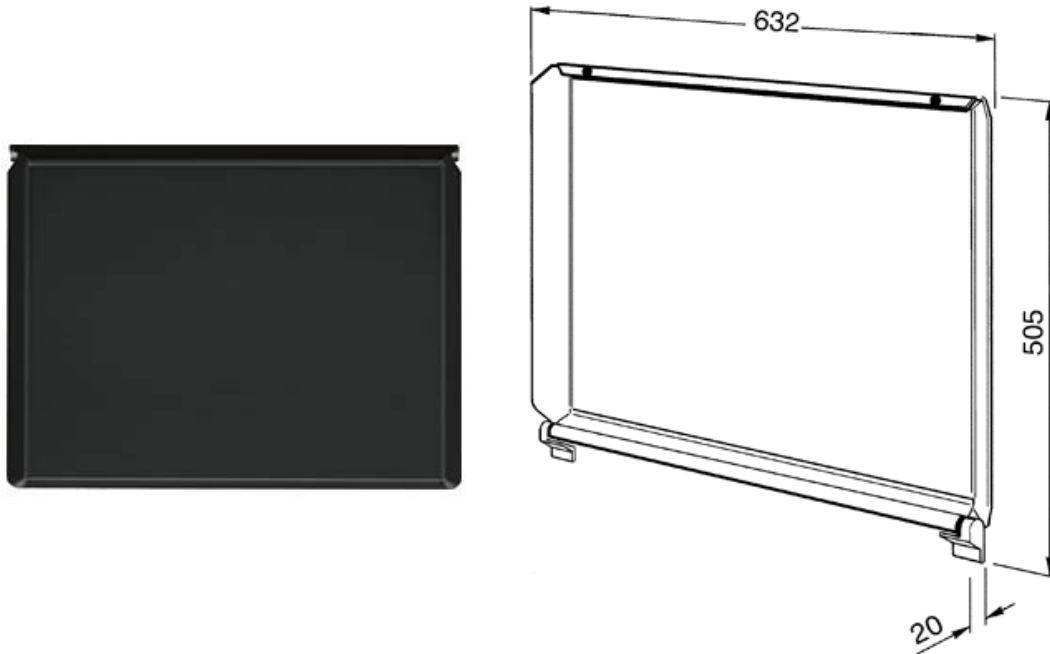

Coperchio per piani di cottura con comandi frontali,  
da 70 cm, ad esclusione serie SE70 e SE706,  
vetro e cornice metallica colore antracite  
EAN13: 8017709038922

- chiusura bilanciata
- applicabile al piano anche dopo l'installazione dello stesso

## Versioni

- C70CX/1 - Coperchio - acciaio inox e vetro nella parte interna
- C70CEB/1 - Coperchio - vetro e cornice metallica colore bianco
- C70CD/1 - Coperchio - vetro e cornice metallica colore canna di fucile
- C70CNE-2 - Coperchio - vetro e cornice metallica colore nero
- C70CP/1 - Coperchio - vetro e cornice metallica colore panna