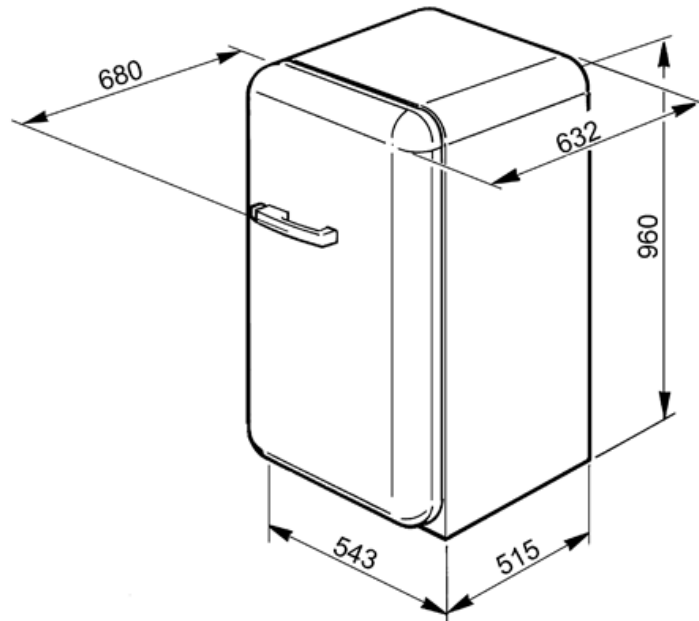

Frigorifero sottotavolo anni '50,
arancione, 55 cm
Classe energetica A +
EAN13: 8017709133146

• **bombato** • **capacità totale lorda 120 lt** • **Frigorifero:** • capacità netta 101 lt • termostato regolabile • sbrinamento automatico del frigorifero • 2 ripiani regolabili in cristallo • 1 ripiano coprivederiera in cristallo • 1 cassetto frutta/verdura • illuminazione interna • Controporta: • 3 balconcini portaoggetti • 1 portauova • **Congelatore:** **** • capacità netta 13 lt • 1 vaschetta per ghiaccio • cerniere a sinistra (guardando il frigorifero frontalmente) • Dimensioni: HxLxP 96x54,3x63,2 cm (68 cm con maniglia) • Ingombro con porta aperta a 90°: 70 cm (maniglia inclusa)

Versioni

• FAB10RP - Panna, cerniere a destra • FAB10LP - Panna, cerniere a sinistra • FAB10RO - Arancione, cerniere a destra • FAB10RNE - Nero, cerniere a destra • FAB10LNE - Nero, cerniere a sinistra • FAB10RR - Rosso, cerniere a destra • FAB10LR - Rosso, cerniere a sinistra • FAB10RUJ - Union Jack, cerniere a destra • FAB10LUJ - Union Jack, cerniere a sinistra