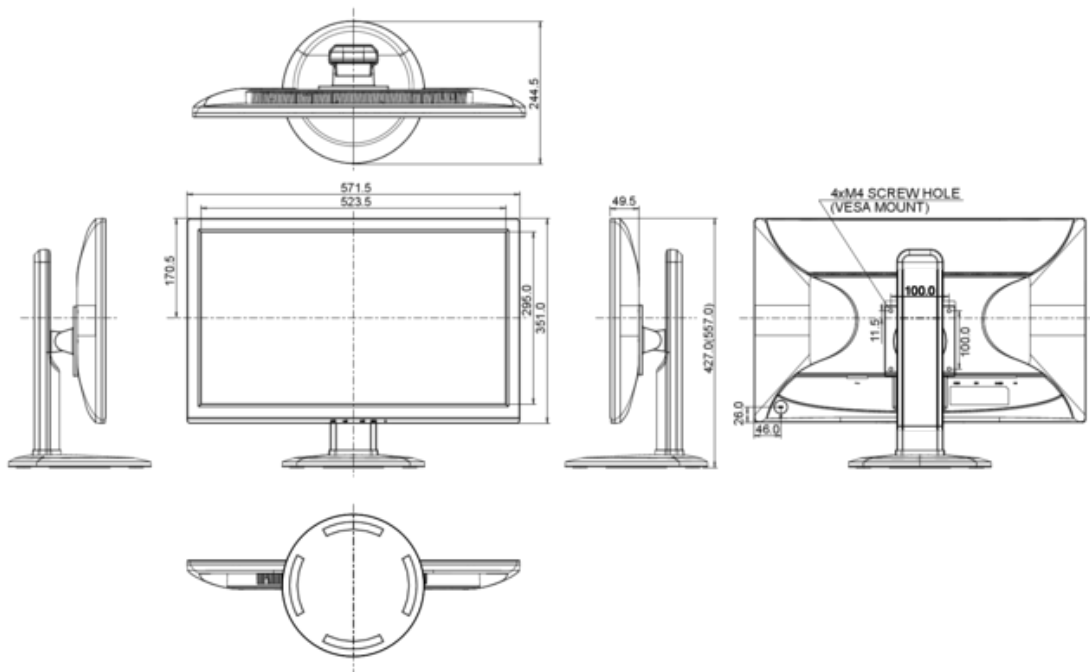

## 8. AFMETINGEN

GROOTTE (B X H X D) 571.5 x 427 (557) x 244.5 mm

GEWICHT 6.1 kg

Alle handelsmerken zijn geregistreerd. Gegevens onder voorbehoud van zetfouten. Specificaties kunnen vooraf en zonder opgave van reden gewijzigd worden. Alle LCD-panels vallen onder ISO-9241-307:2008 inzake pixelfouten.