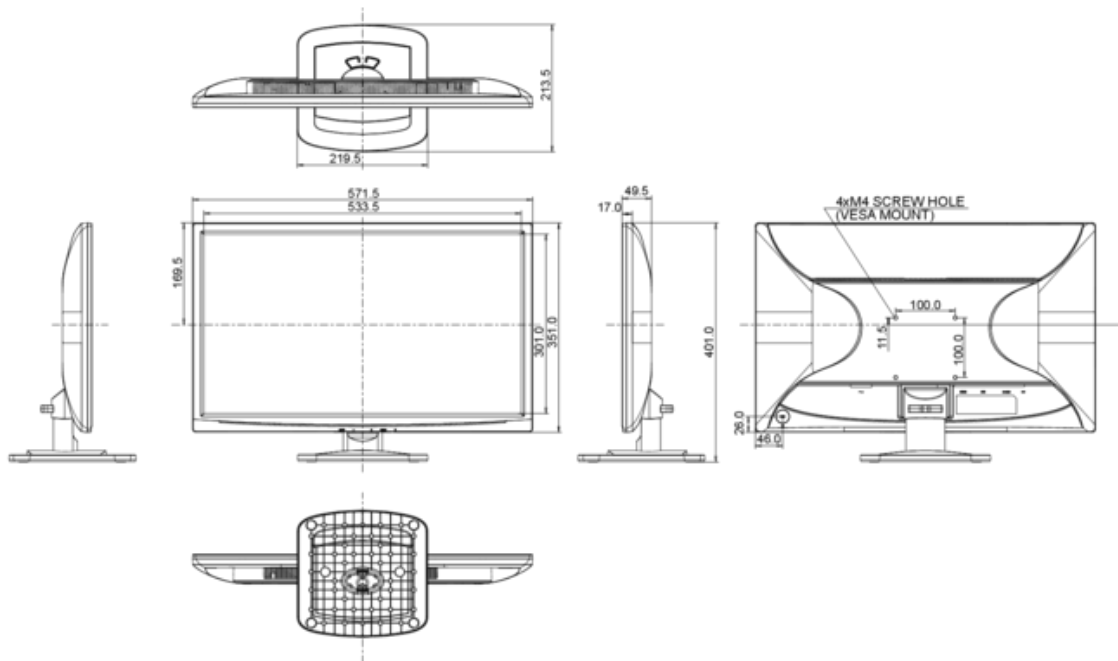

1. PANEL

BEELDDIAGONAAL	24"; 61cm
PANEEL	TN LED-Backlit
ZICHTBAAR FORMAAT (H X B)	298.9 x 531.4 mm; 11.8" x 20.9"
REACTIETIJD	5 ms
STATISCH CONTRAST	1000 : 1 typisch
ADVANCED CONTRAST	12 000 000 : 1 ACR
HELDERHEID	250 cd/m ² typisch
INKIJKHOEK	horizontaal/verticaal: 170° / 160°; rechts/links: 85° / 85°; omhoog/omlaag: 80° / 80°
AANTAL KLEUREN	16.7 miljoen
DOT PITCH (VERT. X HOR.)	0.277 x 0.277 mm
OPTIMALE RESOLUTIE	Full HD 1080p, 1920 x 1080 (2.1 megapixel)
HORIZONTALE FREQUENTIE	30 - 80 KHz
VERTICALE FREQUENTIE	55 - 75 Hz
SYNCHRONISATIE	Separate sync
BEELDVERHOUDING	16 : 9

7. AFMETINGEN

GROOTTE (B X H X D)	565.5 x 412 x 203 mm
GEWICHT	3.3 kg

All trademarks acknowledged. Errors and changes reserved. Product specifications are subject to change without notice. All LCD's comply with ISO-13406-2 which specifies the number and type of pixel defects.