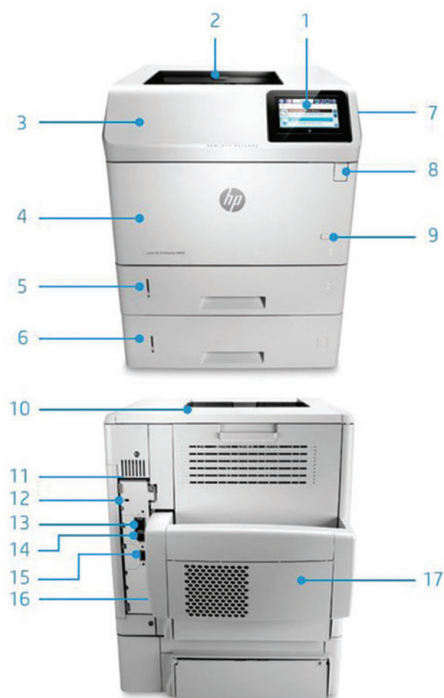

Maak uw kantoor productiever.

- Gebruikers voeren taken sneller uit dankzij het verstelbare 4,3-inch (10,9-cm) kleurentouchscreen en afdrukken met PIN.
- Print grote volumes met automatisch dubbelzijdig afdrukken en meerdere papierladen tot 3.600 vel.²
- Meer efficiency. Voeg accessoires toe om jobs te sorteren, op verschillende media af te drukken en meer.³
- Druk langer zonder onderbrekingen af met originele high-capacity HP LaserJet cartridges.⁴

Productronleiding

Foto HP LaserJet Enterprise M605x:

1. 10,9-cm (4.3-inch) kleurentouchscreen is kantelbaar en daardoor beter afleesbaar
2. Uitvoerbak voor 500 vel
3. Klep boven (toegang tot tonercartridge)
4. Invoerlade 1 voor 100 vel
5. Invoerlade 2 voor 500 vel
6. Invoerlade 3 voor 500 vel
7. Hardware-integratiepocket (HIP)
8. Handige USB-poort
9. Handige aan/uit-knop aan de voorzijde
10. Klep voor uitvoeraccessoire
11. 512 MB geheugen standaard (uitbreidbaar tot 1,5 GB) en een 1,2-GHz processor
12. Mogelijkheid voor optioneel Kensington-type slot
13. Local area network (LAN) Ethernet (RJ-45) netwerkpoort
14. Hi-Speed USB 2.0-printerpoort
15. Hi-Speed USB 2.0-poort voor aansluiting van externe USB-apparaten
16. Netspanningsingang
17. Ingebouwde automatische duplexmodule