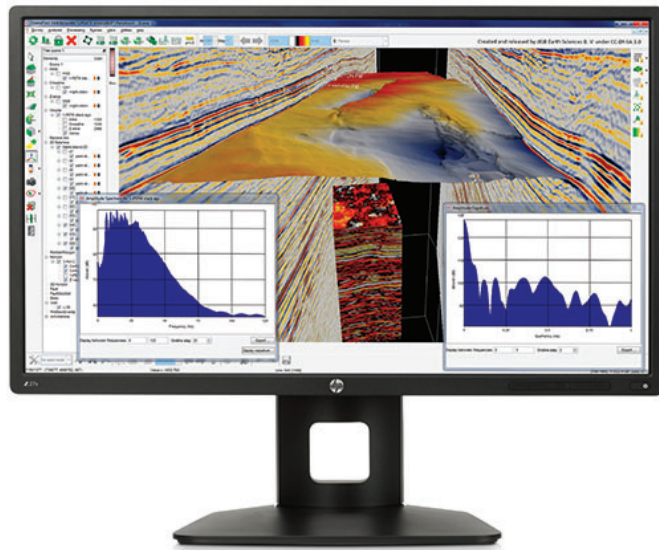

# HP Z27s 27-inch (68,6-cm) IPS UHD-scherm

## Maak kennis met de 4K business monitor.

Kies voor Ultra High-Definition en vergroot uw schermcanvas met de HP Z27s 27-inch (68,6-cm) IPS UHD-monitor, die een extra groot scherm combineert met UHD/4K<sup>1</sup> weergave, tal van aansluitopties en een groot kijkcomfort.

### UHD voor de meest complexe projecten.

- De zeer hoge resolutie van 3840 x 2160, het sRGB kleurengamma en 1,07 miljard kleuren<sup>2</sup> zorgen voor een uitzonderlijk gedetailleerde weergave van uw digitale workflows. De brede inkiijkhoeken bieden één of een aantal gebruikers uitstekend zicht.