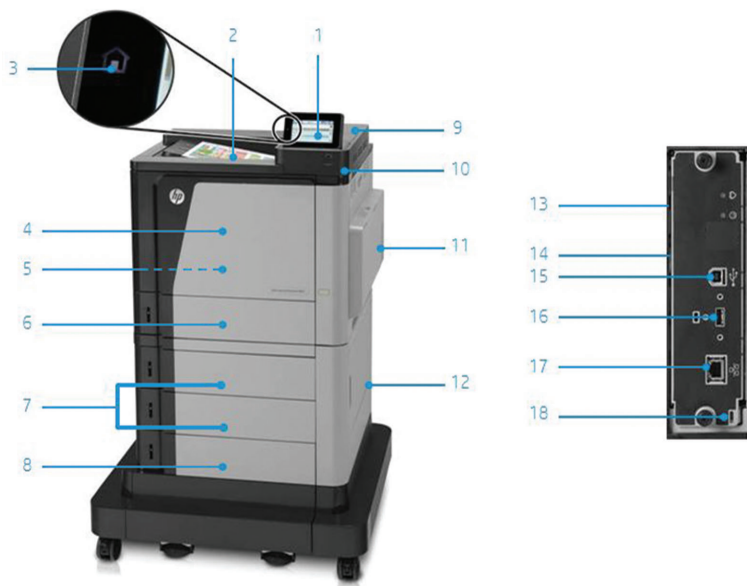

Grote volumes voor een hoge productiviteit.

- Met originele HP high-capacity inktcartridges bent u extra voordelig uit.
- Eenvoudige touch-bediening: selecteer instellingen op het 11-cm (4,3-inch) kleurentouchscreen.
- Deze printer heeft een papierinvoercapaciteit tot 3100 vel, zodat u probleemloos grote afdrukopdrachten kunt uitvoeren⁸.

Productronleiding

HP Color LaserJet Enterprise M651xh afgebeeld:

1. Handig 10,9-cm kleuren VGA-bedieningspaneel
2. Uitvoerbak voor 500 vel
3. Home-knop (keer terug naar het startscherm)
4. Klep aan de voorzijde biedt toegang tot HP tonercartridges en drums
5. Ingebouwde automatische duplexmodule
6. Invoerlade voor 500 vel
7. 2 papierladen voor 500 vel
8. High-capacity invoereenheid voor 1500 vel
9. Hardware-integratiepocket
10. Handige USB-poort om bestanden rechtstreeks af te drukken (de beheerder moet de USB-poort inschakelen voor gebruik)
11. Multi-purpose lade voor 100 vel is geschikt voor media tot 220 gr/m²
12. Klep rechtsonder (om papierstoringen op te lossen)
13. HP veilige high-performance vaste schijf
14. 800-MHz processor, 1 GB RAM
15. Hi-speed USB 2.0-printerpoort
16. Hi-Speed USB 2.0-poort (voor apparaten van derde partijen)
17. HP Jetdirect Gigabit Ethernet printserver
18. Mogelijkheid voor optioneel Kensington-type slot