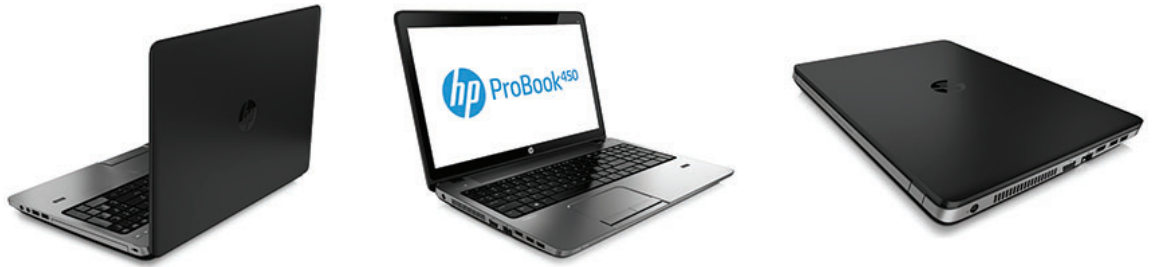

HP ProBook 450 GO notebook pc

HP raadt Windows aan.

Besturingssysteem	Windows 8 Pro 64 Windows 8 64 Windows 7 Professional (beschikbaar via downgraderechten van Windows 8 Pro) SUSE Linux Enterprise Desktop 11
Processorfamilie	Intel® Core™ i7 processor; Intel® Core™ i5 processor; Intel® Core™ i3 processor; Intel® Pentium® processor; Intel® Celeron® processor
Processor	Intel® Celeron® 1000M met Intel HD Graphics (1,8 GHz, 2 MB cache, 2 cores); Intel® Core™ i3-3120M met Intel HD Graphics 4000 (2,5 GHz, 3 MB cache, 2 cores); Intel® Core™ i5-3230M met Intel HD Graphics 4000 (2,6 GHz, 3 MB cache, 2 cores); Intel® Core™ i7-3632QM met Intel HD Graphics 4000 (2,2 GHz, 6 MB cache, 4 cores); Intel® Pentium® 2020M met Intel HD Graphics (2,4 GHz, 2 MB cache, 2 cores)
Chipset	Mobile Intel® HM76 Express
Geheugen	Tot 8 GB 1600 MHz DDR3L SDRAM Geheugenslots: 2 SODIMM
Interne opslag	320 GB tot 1 TB SATA (5400-rpm) tot 128 GB SSD
Upgradeslot	Blu-ray ROM dvd±rw SuperMulti met DL; Dvd±rw SuperMulti met DL
Scherf	39,6-cm (15,6-inch) diagonaal LED-backlit HD ontspiegeld kras- en vlekbestendig touchscreen (1366 x 768); 39,6-cm (15,6-inch) diagonaal LED-backlit HD ontspiegeld (1366 x 768)
Video	Geïntegreerd: Intel® HD Graphics 4000; Intel® HD Graphics; Discreet: AMD Radeon HD 8750M (1 GB en 2 GB gereserveerd DDR3)
Audio/Visueel	DTS Sound+; Geïntegreerde stereoluidsprekers; Ingebouwde digitale microfoon (dual-array microfoons indien uitgerust met de optionele webcam); Stereo hoofdtelefoon/lijnuitgang; Stereo microfoon/lijnuitgang
Ondersteuning voor draadloos gebruik	HP hs3110 HSPA+ mobiel breedband; HP lt4112 LTE/HSPA+ Gobi 4G; Intel Centrino Wireless-N 2230 802.11a/b/g/n (2 x 2) WiFi en Bluetooth 4.0 combo; Ralink 802.11b/g/n (1 x 1) en Bluetooth 4.0 combo
Communicatie	Realtek Ethernet (10/100/1000)
Uitbreidingslots	1 Secure Digital
Poorten en connectoren	2 USB 3.0; 2 USB 2.0; 1 HDMI; 1 stereo microfoonuitgang; 1 netvoeding; 1 RJ-45; 1 hoofdtelefoon/lijnuitgang; 1 VGA
Invoerapparaat	Standaard morsbestendig toetsenbord met numerieke toetsen Touchpad met bewegingsondersteuning, aan/uitknop met LED-indicator, twee-weg scrollen, twee knoppen 720p HD webcam (geselecteerde modellen)
Software	HP Wireless Hotspot; CyberLink Media Suite; HP ePrint; HP Hotkey-ondersteuning; HP 3D DriveGuard; Winzip; PDF Complete Corporate Edition; Klaar voor Skype; HP Recovery Manager; Evernote; HP Support Assistant; Koop Office; Intel Wireless Display
Beveiliging	Standaard: HP Client Security; Microsoft Security Essentials; HP Drive Encryption; HP BIOS bescherming; Oog voor veiligheidslock; Optioneel: Intel® Anti-Theft (Computrace-abonnement is vereist); Intel® identiteitsbescherming; HP vingerafdruksensor
Afmetingen	37,5 x 25,6 x 2,28 cm (voorzijde)
Gewicht	Vanaf 2,29 kg
Voeding	90-Watt Smart netadapter (apart); 65-Watt Smart netadapter (geïntegreerd); HP Fast Charge (alleen 6-cels)
Type batterij	9-cels (93-Watt/uur) li-ion; 6-cels (47-Watt/uur) li-ion
Garantie	1 jaar garantie (upgrades worden apart verkocht), 1 jaar garantie op de primaire batterij