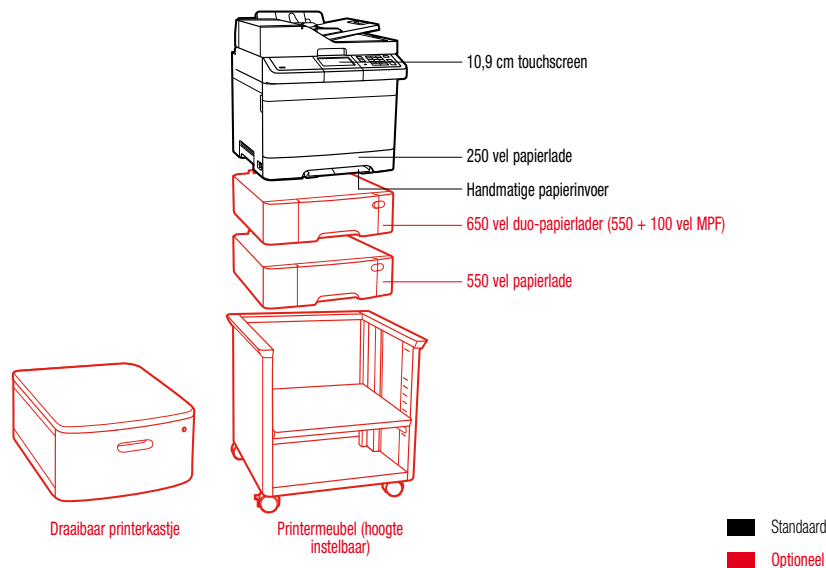

Lexmark CX410 serie kleurenlaser MFP's

Productspecificaties	Lexmark CX410e	Lexmark CX410de	Lexmark CX410dte
Afdrukken	Scannen in kleur, Afdrukken in kleur, Faxen in kleur, Kopiëren in kleur		
Functionaliteit	Lexmark e-Task 10,9 cm kleuren touchscreen		
Display	Zwart: 30 pagina's per minuut / Kleur: 30 pagina's per minuut		
Afdruksnelheid: tot¹	Zwart: 10,5 seconden / Kleur: 11,5 seconden	Zwart: 10,5 seconden / Kleur: 11,5 seconden	Zwart: 10,5 seconden / Kleur: 11,5 seconden
Tijd tot de eerste pagina in	Zwart: 4800 Color Quality (2400 x 600 dpi), 1200 x 1200 dpi / Kleur: 4800 Color Quality (2400 x 600 dpi), 1200 x 1200 dpi		
Afdrukkwaliteit	Standaard: 512 MB / Max.: 2560 MB / Processor: Dual Core, 800 MHz		
Geheugen / Processor	Niet beschikbaar		
Vaste schijf	800 - 6000 pagina's		
Aanbevolen maandelijkse afdrukvolume²	75.000 pagina's per maand		
Maximale maandelijkse gebruiksindicatie: tot³			
Kopiëren	Zwart: 30 kopieën per minuut / Kleur: 30 kopieën per minuut		
Kopieersnelheid: tot⁴	Zwart: 10,8 seconden / Kleur: 11,6 seconden		
Tijd tot de eerste kopie in			
Kleur Scannen	Glasplaat scanner met autom. documentinvoer (ADI) / RADF (reversing dubbelzijdig) / 50 vel		
Scannertype / Scantype ADI	A4, zwart: 13 kantjes per minuut - A4, kleur: 13 kantjes per minuut		
Duplex scansnelheid: tot	A4, zwart: 30 kantjes per minuut - A4, kleur: 30 kantjes per minuut		
Simplex scansnelheid: tot	1200 x 600 ppi (zwart), 600 x 600 ppi (kleur)		
Optische scansresolutie			
Faxen	ITU T.30, V.34 Half-Duplex, 33.6 kbps		
Modemsnelheid			
Supplies⁵	1400¹ pagina's zwarte en kleuren (CMY) starter retourprogramma tonercartridges		
Rendement lasercartridges	3000¹ pagina's kleuren (CMY) cartridges, 2000¹ pagina's kleuren (CMY) cartridges, 1000¹ pagina's zwarte en kleuren (CMY) cartridges, 2500¹ pagina's zwarte cartridge, 4000¹ pagina's zwarte cartridge	2500¹ pagina's zwarte cartridge, 1000¹ pagina's zwarte en kleuren (CMY) cartridges, 2000¹ pagina's kleuren (CMY) cartridges, 3000¹ pagina's kleuren (CMY) cartridges, 4000¹ pagina's zwarte cartridge	2500¹ pagina's zwarte cartridge, 1000¹ pagina's zwarte en kleuren (CMY) cartridges, 2000¹ pagina's kleuren (CMY) cartridges, 3000¹ pagina's kleuren (CMY) cartridges, 4000¹ pagina's zwarte cartridge
Cartridge(s) meegeleverd			
Papierverwerking	Handmatige papierinvoer, 150 vel uitvoerlade, 250 vel papierlade		
Beschikbare papierverwerking	Handmatige papierinvoer, 150 vel uitvoerlade, 250 vel papierlade	Handmatige papierinvoer, Geïntegreerde duplex, 150 vel uitvoerlade, 250 vel papierlade	Handmatige papierinvoer, Geïntegreerde duplex, 150 vel uitvoerlade, 650 vel duo-papierlader (550 + 100 vel MPPF), 250 vel papierlade
Optionele papierverwerking	650 vel duo-papierlader (550 + 100 vel MPPF), 550 vel papierlade	650 vel duo-papierlader (550 + 100 vel MPPF), 550 vel papierlade	550 vel papierlade
Invoercapaciteit: tot	Standaard: 250+1 vel / Max.: 1450+1 vel	Standaard: 250+1 vel / Max.: 1450+1 vel	Standaard: 900+1 vel / Max.: 1450+1 vel
Uitvoercapaciteit: tot	Standaard: 150 vel / Max.: 150 vel		
Ondersteunde mediatypes	Raadpleeg de Lexmark Card Stock & Label Guide voor meer informatie., Karton, Papieren etiketten, Transparanten, Gewoon papier	Raadpleeg de Lexmark Card Stock & Label Guide voor meer informatie., Karton, Papieren etiketten, Transparanten, Gewoon papier	Raadpleeg de Lexmark Card Stock & Label Guide voor meer informatie., Transparanten, Gewoon papier, Papieren etiketten, Karton, Enveloppen
Ondersteunde mediaformaten	Oficio, Legal, A4, A5, Executive, Folio, JIS-B5, Letter, Universeel aan te passen afmetingen	Oficio, Legal, A4, A5, Executive, Folio, JIS-B5, Letter, Universeel aan te passen afmetingen	A6, Statement, 10 envelop, 7 3/4 envelop, 9 envelop, A4, A5, B5 envelop, C5 envelop, DL envelop, Executive, Folio, JIS-B5, Legal, Letter, Universeel aan te passen afmetingen, Oficio
Algemeen⁷	USB 2.0 - voorzijde (type A, Hi-Speed gecertificeerd), Gigabit Ethernet (10/100/1000), USB 2.0 (type B, Hi-Speed gecertificeerd)		
Aansluitmogelijkheden (std.)	MarkNet 8352 802.11b/g/n wireless		
Optionele netwerkaansluitingen / Optionele interface aansluitingen (lokaal)	afdrucken: 49 dBA / kopiëren: 50 dBA / scannen: 50 dBA		
Geluidsniveau, tijdens	1 jaar on-site garantie		
Garantie	470 x 444 x 558 mm / 27,39 kg	470 x 444 x 558 mm / 27,39 kg	600,3 x 444 x 589 mm / 31,6 kg
Afmetingen (HxBxD) / Gewicht