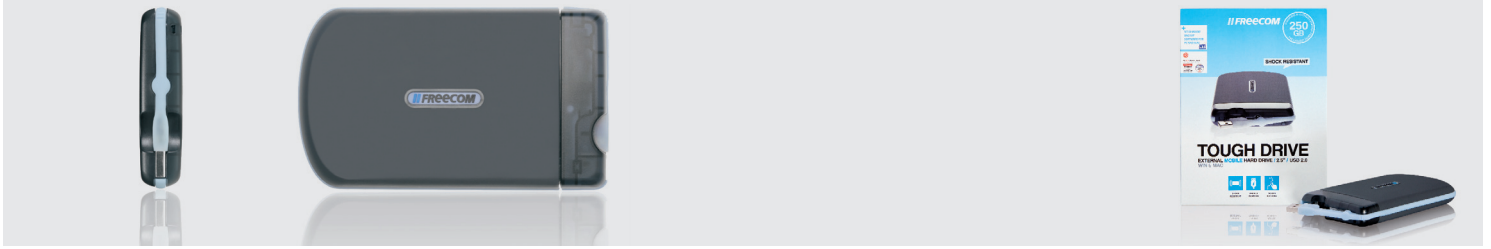

TOUGH DRIVE

PRODUCT SPECIFICATIONS FREECOM TOUGHDRIVE:

CAPACITÉ : 160Go, 250Go, 320Go

INTERFACE : USB 2.0, peut également être connecté à un port USB 1.1

TYPE DISQUE DUR : 2.5" SATA, silencieux à faible consommation

TAUX DE TRANSFERTS : jusqu'à 480 Mbit/s (USB 2.0)

POIDS : 200 g

SPECIFICITES PHYSIQUES : 140 x 80 x 19 mm

MTBF: 50000 P.O.H.

RESISTANCE AUX CHOCS : En fonctionnement 300 G, au repos 1000 G

HAUTEUR DE CHUTE MAX. : 2 Mètres sur une surface plate

CONNECTEUR : Intégré, connecteur USB 2.0 extra plat

ALIMENTATION : Autoalimenté, pas d'adaptateur secteur *

CONDITIONS DE :

Fonctionnement température: 10° C / 35° C

Stockage température: -20° C / 70° C

CONFIGURATION MINIMALE :

PC: Intel Pentium III / AMD Duron 900 MHz ou supérieur, 256 Mo RAM (Vista: 512 Mo RAM) ou supérieur, lecteur CD-ROM, port USB 2.0 ou USB 1.1 disponible, Windows 2000 / XP / Vista

MAC: PowerPC G3/G4/G5, Power Book G3/G4 or Intel Mac, 256 Mo RAM ou supérieur, lecteur CD-ROM drive, port USB 2.0 ou USB 1.1 disponible, Mac OS X v10.3 ou supérieur

* Valable pour la plupart des ordinateurs. Dans le cas où l'alimentation fournie par le port USB n'est pas suffisante un adaptateur secteur est disponible sur le site www.freecom.com

PRODUCT AWARDS:

NTI SHADOW – LOGICIEL INTUITIF DE SAUVEGARDE POUR WINDOWS & MAC

NTI Shadow pour PC et Mac est un logiciel de sauvegarde automatique pour protéger vos photos, musiques, vidéos et autres fichiers. La restauration des données devient aussi facile que le Glisser-Déposer. Pour une sauvegarde constante et en temps réel de vos données, configurez Shadow pour que chaque changement de fichier ou de dossier soit suivi d'un Back-Up. Programmation des sauvegardes également possible (minutes, heures, jours, semaines) et choix des dossiers spécifiques ou personnalisés grâce au système filtres avancés. Non seulement Shadow permet aux utilisateurs de sauvegarder leurs fichiers vers des périphériques divers en temps réel, mais préserve également ces fichiers dans leurs formats d'origine – Nul besoin de logiciel de restitution supplémentaire. Shadow fonctionne en toute transparence et en arrière plan lorsque vous travaillez, il ne nécessite que très peu de ressources systèmes.

CONTENU:

- Disque dur nomade externe ToughDrive 2.5"
- Rallonge USB
- Manuel sur CD et guide d'installation rapide
- 2 ans de garantie constructeur, Hot-Line gratuite et illimitée

	160 Go	250 Go	320 Go	500GB	640GB
Art. No. EU	28404	29409	30570	30971	33991
EAN Code EU	4021801284044	4021801294098	4021801305701	4021801309716	4021801339911
Coloris	Anthracite	Anthracite	Anthracite	Anthracite	Anthracite

REV1002/13012010/PWCN

FREECOM.com