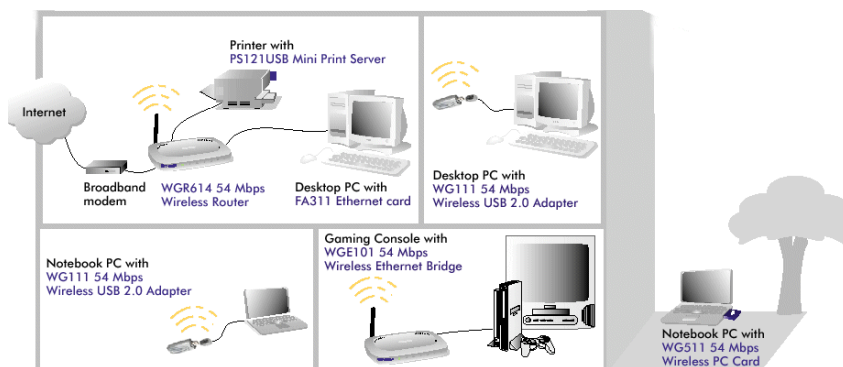

Productos relacionados NETGEAR

- **WG624** Router Firewall a 108 Mbps
- **WG634U** Media Router inalámbrico a 108 Mbps
- **WGR614** Router inalámbrico a 54 Mbps
- **WG511** Tarjeta inalámbrica para PC a 54 Mbps
- **WG311** Adaptador PCI inalámbrico a 54 Mbps
- **WG511T** Tarjeta inalámbrica para PC a 108 Mbps
- **WG311T** Adaptador inalámbrico PCI a 108 Mbps
- **WG602** Punto de acceso inalámbrico a 54 Mbps
- **WGE101** Bridge Ethernet inalámbrico a 54 Mbps

Especificaciones de producto

- **Velocidad Wireless:**
  - 1, 2, 5.5, 6, 9, 11, 12, 18, 24, 36, 48, y 54 Mbps (detección automática de frecuencia); compatible con 802.11b y 802.11g
- **Encriptación:**
  - Encriptación WEP de 40/64 y 128 bits basada en hardware
- **Tipo de modulación:**
  - 802.11b: Direct Sequence Spread Spectrum (CCK, DQPSK, DBPSK)
  - 802.11g: Orthogonal Frequency Division Multiplexing (64QAM, 16QAM, QPSK, BPSK)
- **Capacidad de los estándares:**
  - PC: USB 2.0 compatible con Windows® 98SE, Me, 2000, y XP, Ethernet, RJ-45
- **Frecuencia:**
  - 2.412 ~ 2.462 GHz (EE.UU)
  - 2.412 ~ 2.484 GHz (Japón)
  - 2.412 ~ 2.472 GHz (Europa ETSI)
  - 2.457 ~ 2.462 GHz (España)
  - 2.457 ~ 2.472 GHz (Francia)
- **Especificaciones físicas:**
  - Dimensiones (l x an x al) (94.5 x 30.2 x 15.2 mm)
  - Peso: 32 g
- **Especificaciones ambientales:**
  - Temperatura de trabajo: de 0 a 60° C
  - Humedad: 5-95%, sin condensar
- **Compatibilidad electromagnética:**
  - FCC Part 15 Class B
- **Garantía:**
  - 2 años de garantía NETGEAR

Requerimientos del sistema

- PC clase Pentium
- Puerto USB disponible
- Windows® 98SE, Me, 2000, o XP
- 2 Mb de espacio libre en disco

Contenidos del paquete

- WG111 Adaptador inalámbrico USB 2.0 a 54 Mbps
- Cable USB de 1.52 m
- CD de recursos
- Soporte y velcro
- Guía de instalación
- Tarjeta de información soporte/garantía

NETGEAR®

Muelle de Barcelona, s/n,
08039 World Trade Centre,
Edificio Sur, 2ª planta,
BARCELONA
www.netgear.es

© 2006 NETGEAR International Inc. NETGEAR®, el logotipo de NETGEAR, ProSafe, Auto UpLink y Everybody's Connecting son marcas comerciales o marcas registradas de NETGEAR, Inc. en los Estados Unidos y/o otros países. Centrino, el logo de Intel Centrino y el logo de Intel Inside son marcas comerciales o marcas registradas de Intel Corporation o sus subsidiarias en Estados Unidos y otros países. Otros nombres de marcas y nombres de productos son marcas comerciales o marcas registradas de sus respectivos dueños. La información puede cambiar sin previo aviso. Todos los derechos reservados.

D-WG111-1