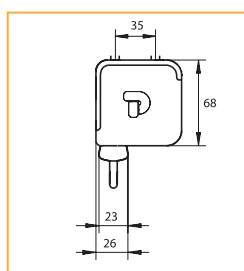

Technische kenmerken

- ▶ Product voldoet aan de strengste kwaliteits- en veiligheidseisen in Europa en wordt onder CE geleverd.
- ▶ Projecta laat de kwaliteit van haar producten bewaken door het TÜV/GS programma.
- ▶ Koker van staal, binnenzijde verzinkt en buitenzijde wit (RAL 9016) gepoedercoat.
- ▶ Matwit S: dubbelzijdig gelamineerd vinyl op glasweefsel drager met zwarte achterzijde; reflectiewaarde 1,0, kijkhoek 50° L/R, gewicht ca. 425 gr/m² en dikte ca. 0,34 mm.
- ▶ Datalux S: dubbelzijdig gelamineerd vinyl op glasweefsel drager met zwarte achterzijde; verhoogde reflectiewaarde 1,5, kijkhoek 35° L/R, gewicht ca. 425 gr/m² en dikte ca. 0,35 mm.
- ▶ Eenvoudig uittreksysteem blokkeert elke 11,5 cm.
- ▶ Projectiedoek(en) voldoet(n) aan eisen voor brandwerendheid van bouwmaterialen en bouwdelen.
- ▶ Standaardformaat (1:1) heeft aan linker-/rechterzijde een zwart kader van 2,5 cm.
- ▶ Video (4:3) en HDTV (16:9) formaat hebben rondom een zwart kader van 5 cm.

Beeldverhouding	Scherm formaat hxb cm	Zicht maat hxb cm	Nominaal diagonaal cm inches	Koker			Netto gewicht in kg	Doeksoorten	
				L1 mm	L2 mm	L3 mm		Matwit S art.nr	Datalux S art. nr
1:1	125x125	120x120		1380	1358	1282	5	10200061	10200075
	145x145	140x140		1588	1566	1490	6	10200086	10200087
	160x160	151x151		1718	1696	1620	7	10200062	10200076
	180x180	173x173		1918	1896	1820	8	10200063	10200077
	200x200	195x195		2138	2116	2040	9	10200064	10200088
4:3	123x160	110x146	183 72	1718	1696	1620	6	10200068	10200078
	138x180	126x168	213 84	1918	1896	1820	7	10200070	10200079
	153x200	143x190	254 100	2138	2116	2040	8	10200084	10200085
16:9	90x160	82x146	165 65	1718	1696	1620	6	10200080	
	102x180	95x168	208 82	1918	1896	1820	7	10200081	
	117x200	107x190	234 92	2138	2116	2040	8	10200089	