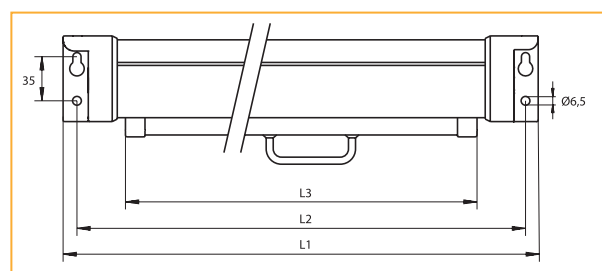

Technische kenmerken

- ▶ Product voldoet aan de strengste kwaliteits- en veiligheidseisen in Europa en wordt onder CE geleverd.
- ▶ Projecta laat de kwaliteit van haar producten bewaken door het TÜV/GS programma.
- ▶ Koker van staal, binnenzijde verzinkt en buitenzijde wit (RAL 9016) gepoedercoat.
- ▶ Matwit S: dubbelzijdig gelamineerd vinyl op glasweefsel drager met zwarte achterzijde; reflectiewaarde 1,0, kijkhoek 50° L/R, gewicht ca. 425 gr/m² en dikte ca. 0,34 mm.
- ▶ Datalux S: dubbelzijdig gelamineerd vinyl op glasweefsel drager met zwarte achterzijde; verhoogde reflectiewaarde 1,5, kijkhoek 35° L/R, gewicht ca. 425 gr/m² en dikte ca. 0,35 mm.
- ▶ Eenvoudig uittreksysteem blokkeert elke 11,5 cm.
- ▶ Projectiedoek(en) voldoet(n) aan eisen voor brandwerendheid van bouwmaterialen en bouwdelen.
- ▶ Standaardformaat (1:1) heeft aan linker-/rechterzijde een zwart kader van 2,5 cm.
- ▶ Video (4:3) en HDTV (16:9) formaat hebben rondom een zwart kader van 5 cm.

Beeldverhouding	Scherm formaat hxb cm	Zicht maat hxb cm	Nominaal diagonaal cm inches	Koker			Netto gewicht in kg	Doeksoorten	
				L1 mm	L2 mm	L3 mm		Matwit S art.nr	Datalux S art. nr
1:1	125x125	120x120		1380	1358	1282	5	10200061	10200075
	145x145	140x140		1588	1566	1490	6	10200086	10200087
	160x160	151x151		1718	1696	1620	7	10200062	10200076
	180x180	173x173		1918	1896	1820	8	10200063	10200077
	200x200	195x195		2138	2116	2040	9	10200064	10200088
4:3	123x160	110x146	183 72	1718	1696	1620	6	10200068	10200078
	138x180	126x168	213 84	1918	1896	1820	7	10200070	10200079
	153x200	143x190	254 100	2138	2116	2040	8	10200084	10200085
16:9	90x160	82x146	165 65	1718	1696	1620	6	10200080	
	102x180	95x168	208 82	1918	1896	1820	7	10200081	
	117x200	107x190	234 92	2138	2116	2040	8	10200089	